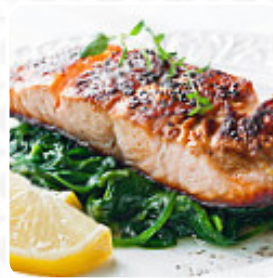

Bottmingermühle Speisekarte

<https://speisekarte.menu>

Bottmingerstrasse 68, 4102 Binningen, Switzerland
+41614212900 - <http://www.bottmingermuehle.ch>

Hier findest Du die [Speisekarte von Bottmingermühle](#) in Binningen. Zurzeit stehen **25** Gerichte und Getränke im Menü. Die Bottmingermühle, ein charmantes Gasthaus in Binningen, begeistert nicht nur mit ihrer zentralen Lage nahe der Stadt Basel, sondern auch durch einladende Atmosphäre und hervorragende Küchenkunst. Die Speisekarte bietet eine Vielzahl traditioneller Schweizer Gerichte, darunter die beliebte Rösti mit Kalbsleber, die stets begeistert. Freundlicher und aufmerksamer Service sorgt für ein angenehmes Erlebnis, während der historische Charme des 1890er-Jahre-Innenraums verzaubert. Ideal für ein entspanntes Dinner oder ein schnelles Mittagessen, bleibt die Bottmingermühle auch preislich angenehm. Ein echtes gastronomisches Highlight, das man sich keinesfalls entgehen lassen sollte!.

SELLERIE

RINDFLEISCH

KNOBLAUCH

Folgende Arten Von Gerichten Werden Serviert

SALAT

PASTA

FLEISCH

SUPPE