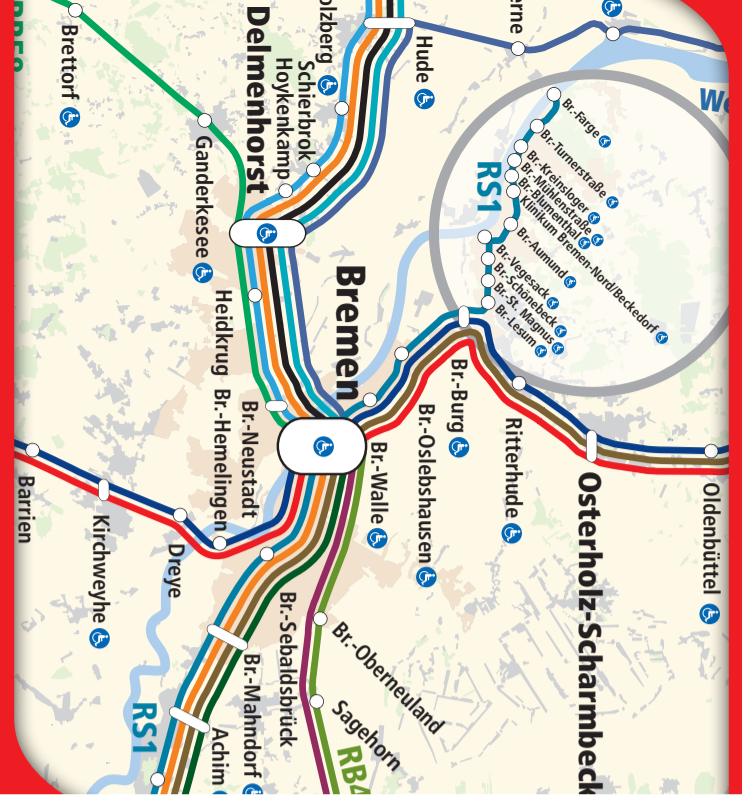

VBN-Karte 2017

Gefördert durch:
zvbv
Zweckverband Verkehrsverbund
bremen/niedersachsen

Verkehrsverbund
Bremen/Niedersachsen
VBN

Garantiert gut verbunden –
mit den Bussen und Bahnen
im VBN-Land.

Verkehrsverbund
Bremen/Niedersachsen GmbH
Am Wall 165-167 · 28195 Bremen
E-Mail: info@vbn.de

VBN-24h-Serviceauskunft
0421/59 60 59

www.vbn.de

Hier geht's
zur interaktiven
Karte.

Die VBN-Übersichtskarte

Legende

- VBN-Land
- Auswahl von Orten
- Schienenstrecken

Hier gelten die VBN-Kundengarantien:

- Städte im VBN-Land mit Stadtverkehr
- Regionalbuslinien

Stand: Dezember 2016. Alle Rechte beim VBN. Änderungen vorbehalten.

Bahnfahren im VBN

Verkehrsverbund
Bremen/Niedersachsen

Hier geht's
zur interaktiven
Karte.

Legende

RegionalExpress

- RE1 Hannover - Emden/Norddeich
- RE4 Bremen - Hamburg
- RE8 Bremerhaven-Lehe - Hannover
- RE9 Bremerhaven-Lehe - Osnabrück
- RE18 Wilhelmshaven - Osnabrück
- RE19 Bremen - Wilhelmshaven
- IC

REGIOBAHN

- RS1 Bremen-Farge - Verden
- RS2 Bremerhaven-Lehe - Twistringen
- RS3 Bremen - Bad Zwischenahn
- RS4 Bremen - Nordenham

RegionalBahn

- RB33 Cuxhaven - Buxtehude
- RB37 Bremen - Uelzen
- RB41 Bremen - Hamburg
- RB58 Bremen - Vechta/Osnabrück
- RB76 Rotenburg(W) - Minden