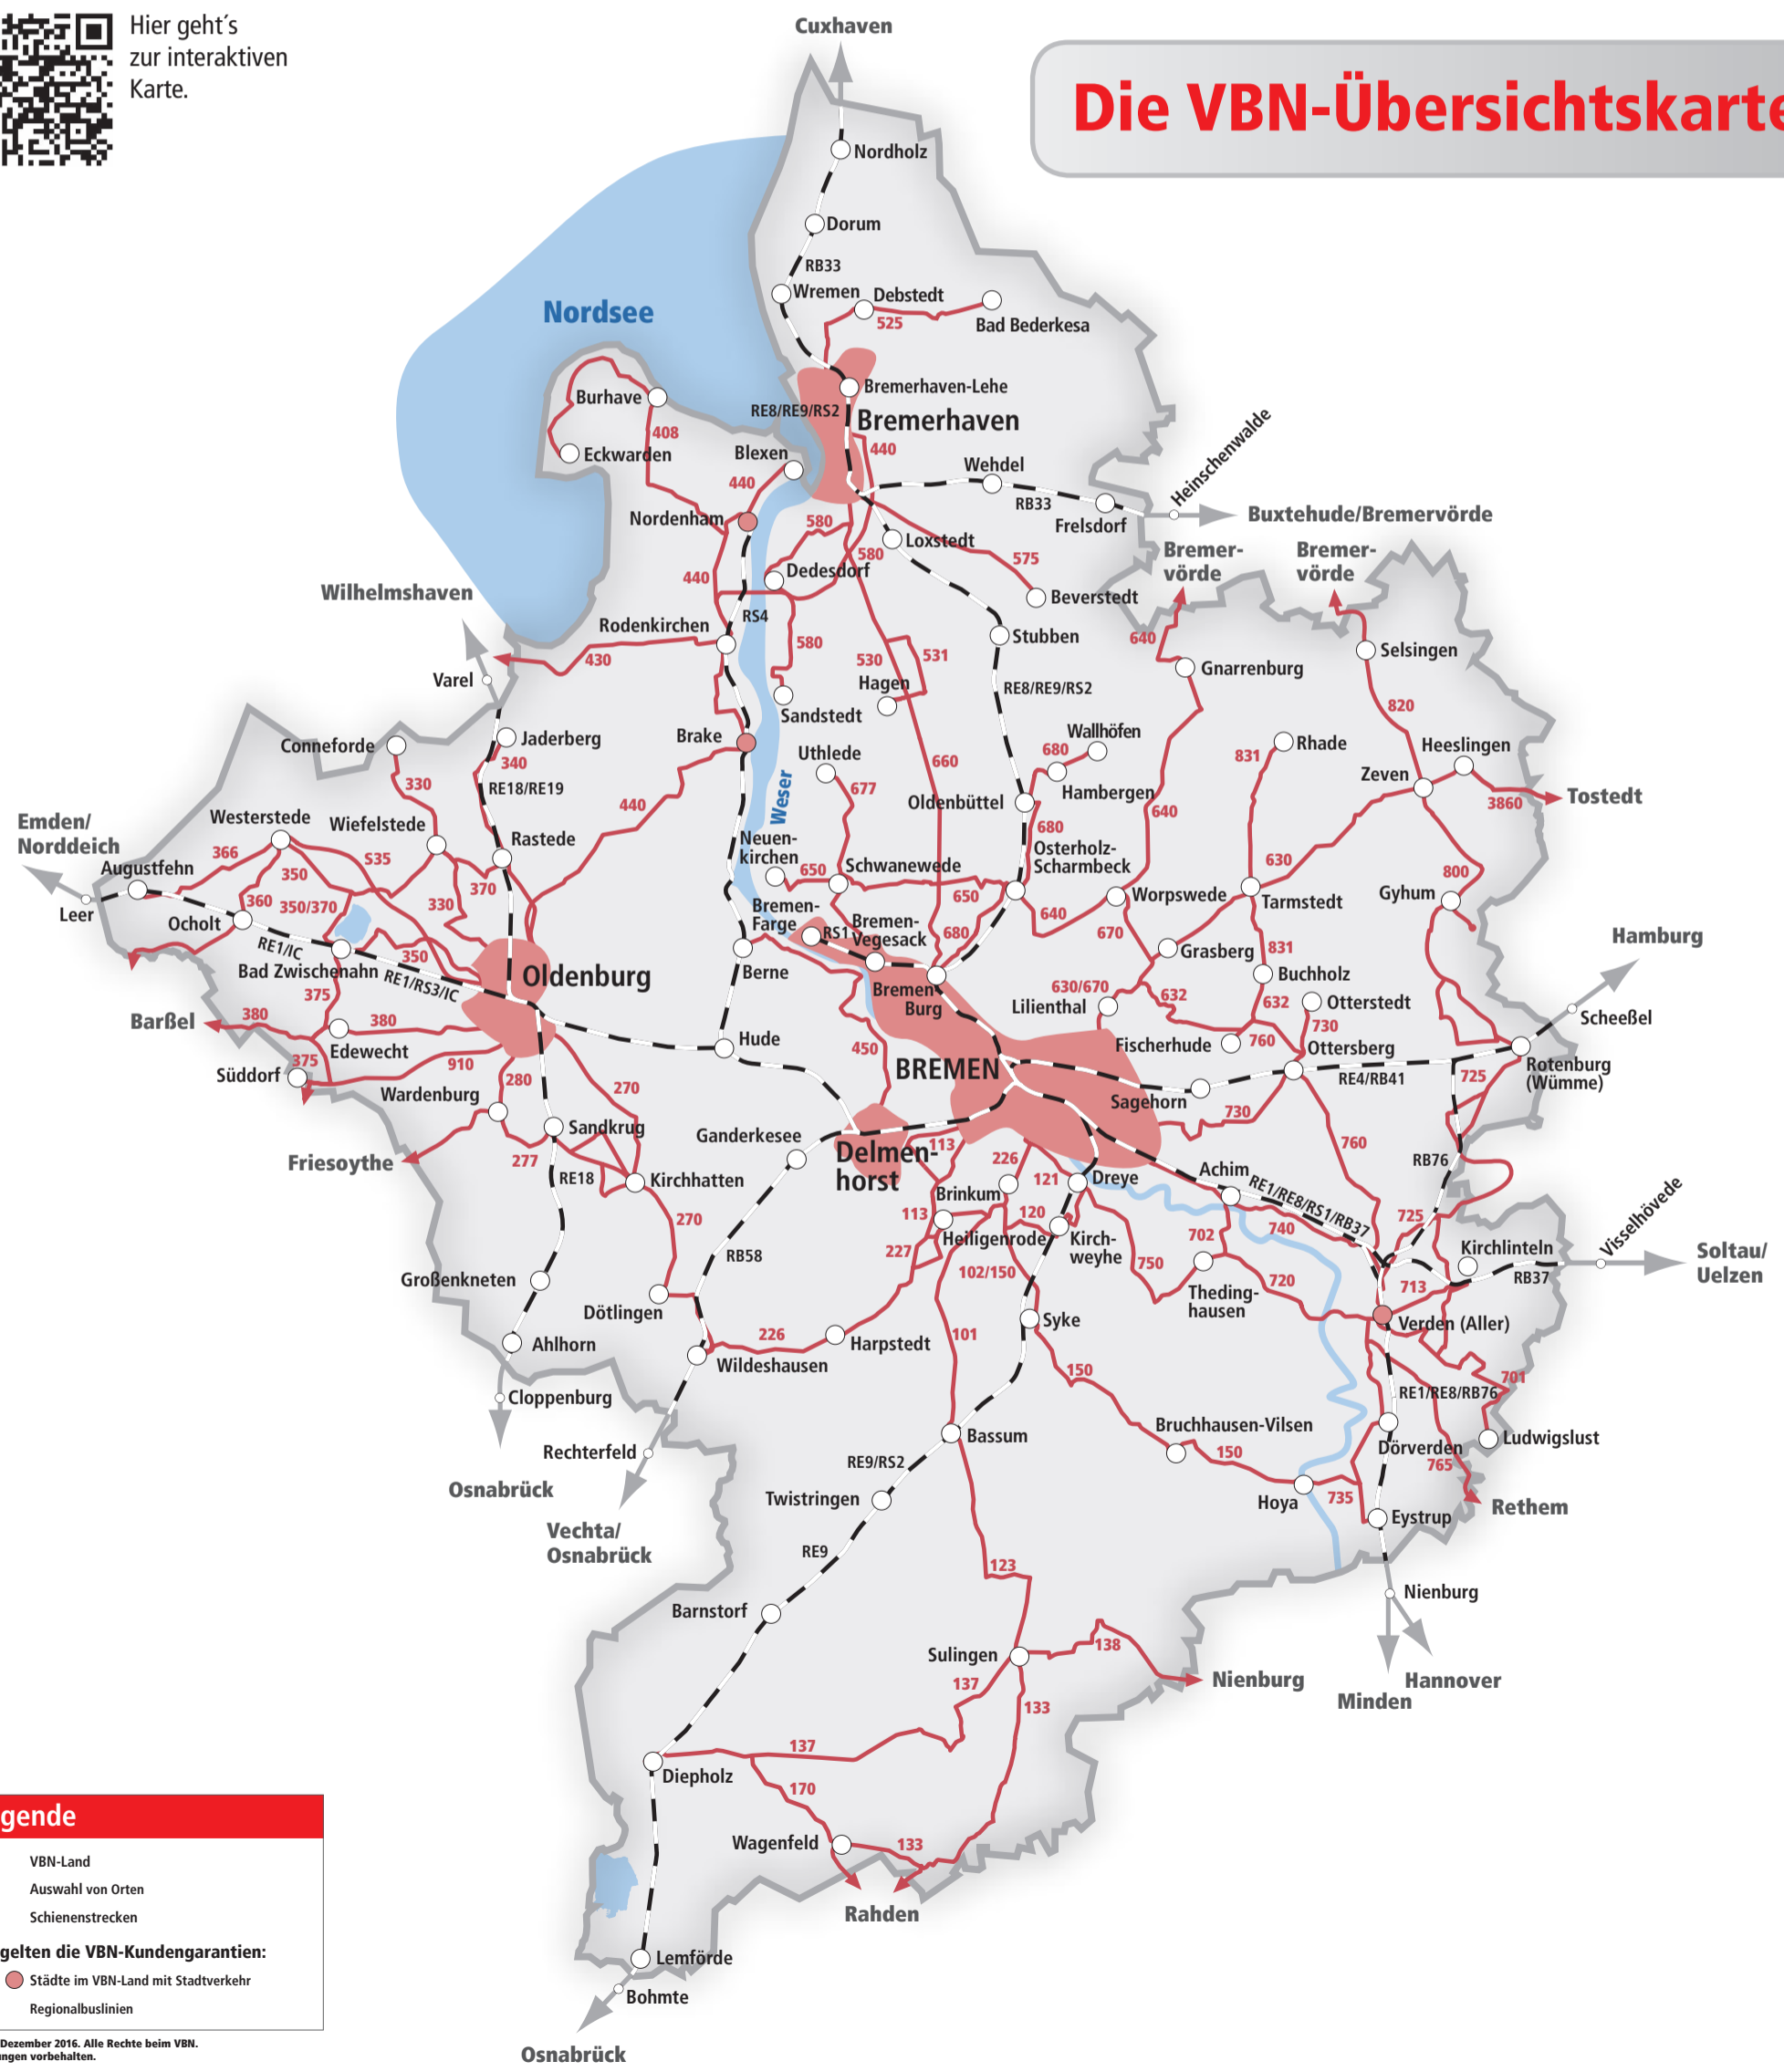

VBN-Karte 2017

Gefördert durch:
zvbv
Zweckverband Verkehrsverbund
bremen/niedersachsen

Verkehrsverbund
Bremen/Niedersachsen
VBN

Garantiert gut verbunden –
mit den Bussen und Bahnen
im VBN-Land.

Verkehrsverbund
Bremen/Niedersachsen GmbH
Am Wall 165-167 · 28195 Bremen
E-Mail: info@vbn.de

VBN-24h-Serviceauskunft
0421/59 60 59

www.vbn.de

Hier geht's
zur interaktiven
Karte.

Die VBN-Übersichtskarte

Legende

- VBN-Land
- Auswahl von Orten
- Schienenstrecken

Hier gelten die VBN-Kundengarantien:

- Städte im VBN-Land mit Stadtverkehr
- Regionalbuslinien

Stand: Dezember 2016. Alle Rechte beim VBN. Änderungen vorbehalten.

Bahnfahren im VBN

Verkehrsverbund
Bremen/Niedersachsen

Hier geht's
zur interaktiven
Karte.

Legende

RegionalExpress

- RE1 Hannover - Emden/Norddeich
- RE4 Bremen - Hamburg
- RE8 Bremerhaven-Lehe - Hannover
- RE9 Bremerhaven-Lehe - Osnabrück
- RE18 Wilhelmshaven - Osnabrück
- RE19 Bremen - Wilhelmshaven
- IC

REGIOBAHN

- RS1 Bremen-Farge - Verden
- RS2 Bremerhaven-Lehe - Twistringen
- RS3 Bremen - Bad Zwischenahn
- RS4 Bremen - Nordenham

RegionalBahn

- RB33 Cuxhaven - Buxtehude
- RB37 Bremen - Uelzen
- RB41 Bremen - Hamburg
- RB58 Bremen - Vechta/Osnabrück
- RB76 Rotenburg(W) - Minden